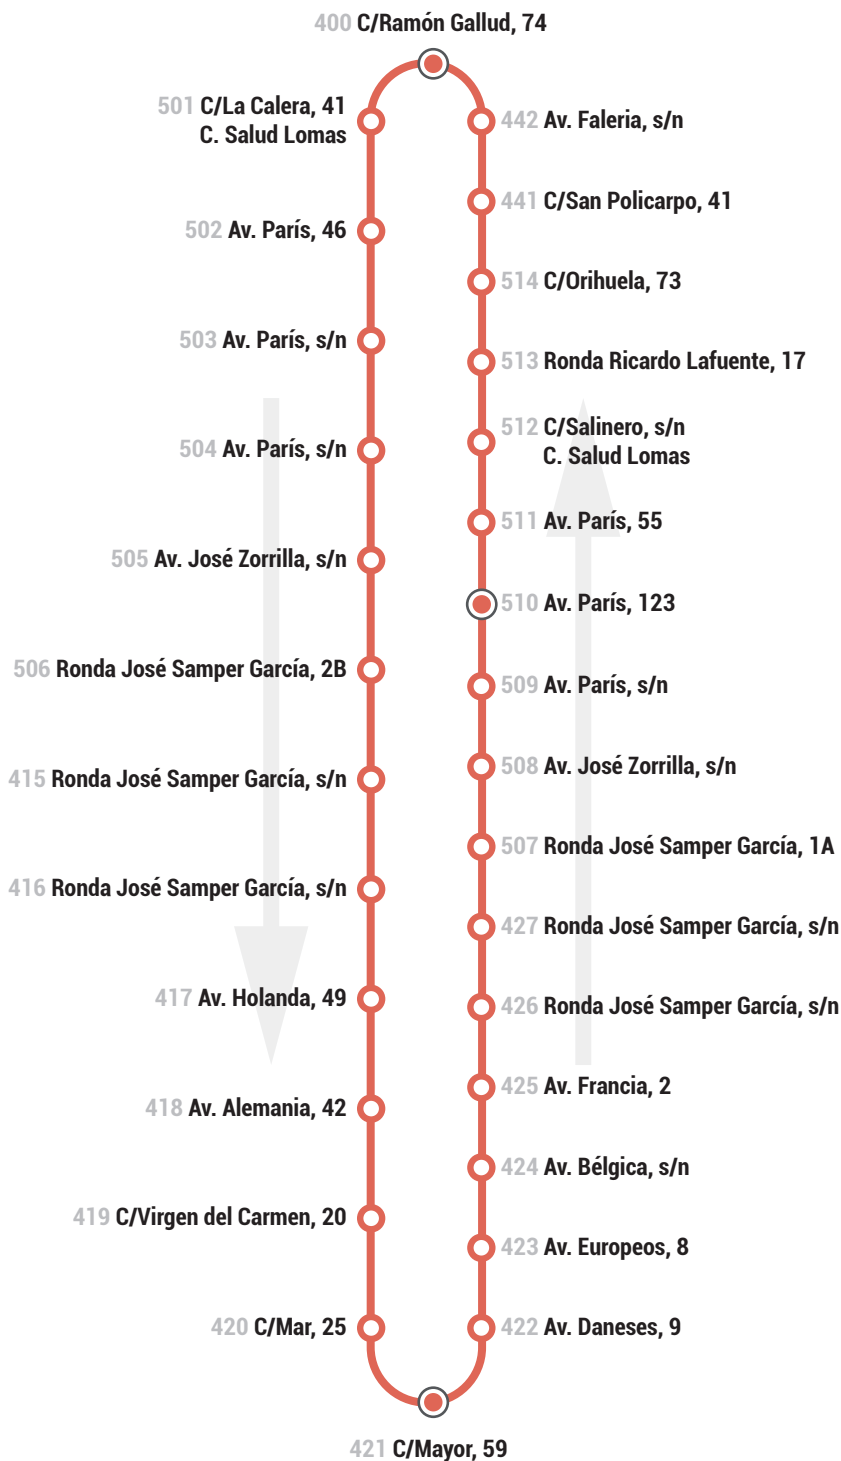

Torre Vieja - La Mata (Interior)

La Mata - Av. París - C. Salud Lomas - Eras de la Sal

Junio y Septiembre - June and September

Todos los días - Everyday

IDA

C/Mayor, 59 (La Mata)	07:30	Avenida París, 123	07:44	Hotel Fontana (C/Ramón Gallud, 74)	08:00
	08:30		08:44		09:00
	09:35		09:49		10:05
	10:45		10:59		11:15
	11:55		12:09		12:25
	13:05		13:19		13:35
	14:15		14:29		14:45
	15:25		15:39		15:55
	16:35		16:49		17:05
	17:45		17:59		18:15
	18:55		19:09		19:25
	20:05		20:19		20:35
	21:15		21:29		21:45
22:25	22:39	22:55			

Tiempos de paso aproximados

Approximate passing time

VUELTA

Hotel Fontana (C/Ramón Gallud, 74)	08:00	Avenida París, 123	08:08	C/Mayor, 59 (La Mata)	08:23
	09:05		09:13		09:28
	10:10		10:18		10:33
	11:20		11:28		11:43
	12:30		12:38		12:53
	13:40		13:48		14:03
	14:50		14:58		15:13
	16:00		16:08		16:23
	17:10		17:18		17:33
	18:20		18:28		18:43
	19:30		19:38		19:53
	20:40		20:48		21:03
	21:50		21:58		22:13
23:00	23:08	23:23			